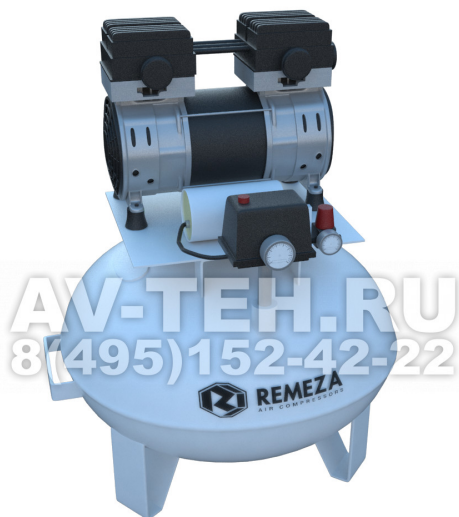

ООО «Аван-тех»

117545, г. Москва, ул. Дорожная, д. 8, к.1

Тел: 8(495)152-42-22, mail@av-teh.ru

Время работы: Пн-Пт с 9:00 до 17:00

Медицинский компрессор Remeza KM-24.OLD20

Цена: по запросу

Производительность, л/мин	160
Давление, бар	8.0
Мощность, кВт	1.4
Питание	220V
Объем ресивера, л	24
Встроенный осушитель	Нет
Уровень шума, дБ(А)	66
Количество цилиндров, шт	2
Количество ступеней сжатия	Одна
Длина, мм	475
Ширина, мм	465
Высота, мм	710
Вес, кг	44.0
Артикул	50105060014